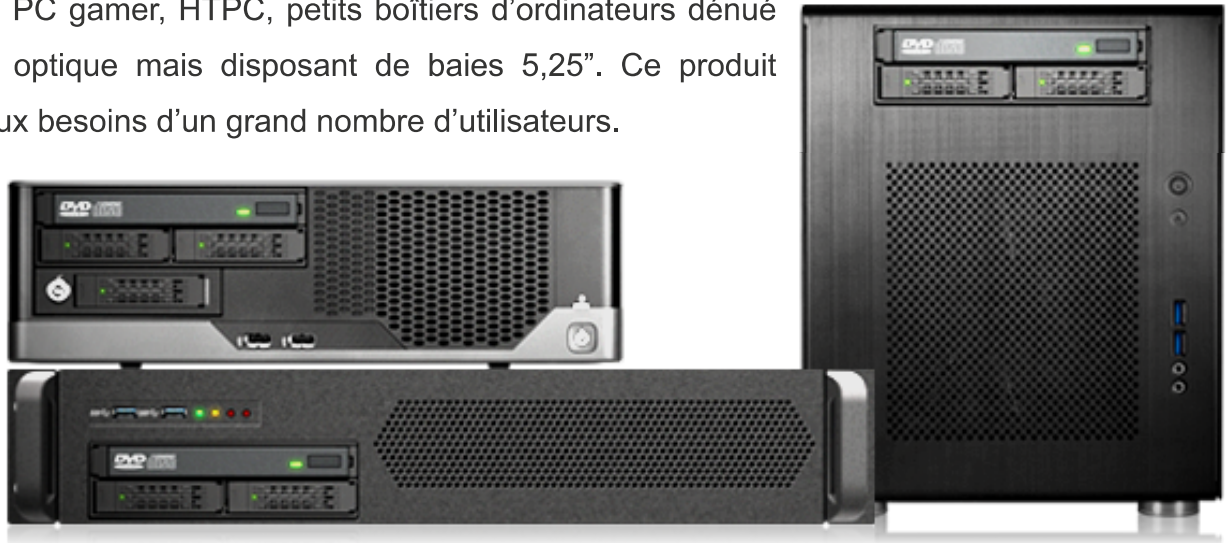

Optimisation Spatiale

Avec son petit format, le MB994IPO-3SB s'implante parfaitement au sein de PC gamer, HTPC, petits boîtiers d'ordinateurs dénué de lecteur optique mais disposant de baies 5,25". Ce produit s'adapte aux besoins d'un grand nombre d'utilisateurs.

Facteurs Clés

- Accueil 2x disques SATA/SAS 2,5" mécaniques ou SSD & 1x lecteur optique slim.
- Compatible avec tous disques durs ou SSD ne dépassant pas 15mm d'épaisseur.
- Supporte les interfaces SATA III & SAS 2.0.
- Design en aluminium.
- Fonctionne à l'aide des systèmes EZ Slide Mini Tray & EZ ODD Tray.
- Alimenté via 2x adaptateurs 4-pin .
- Ventilateur 40mm disponible.
- Bouton marche/arrêt pour le ventilateur pour usages variés.
- Indicateurs LED pour chaque disques.
- Couverture supérieure sur chaque tiroir pour plus de sécurité.
- Adapté aux boîtiers petit format.